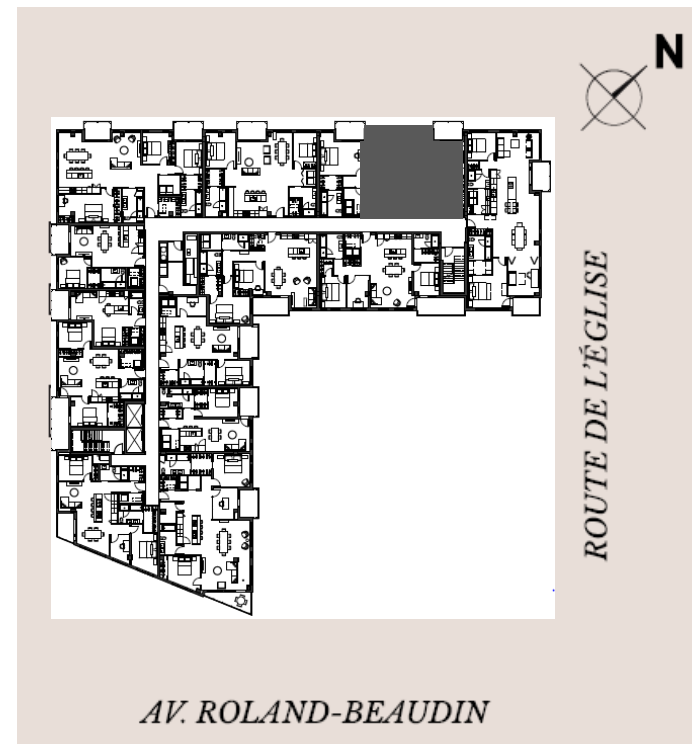

Condo 1208 2 chambres

Superficie nette : 1048 pi²
Superficie brute : 1197 pi²
Superficie balcons : 72 pi²
Superficie brute+balcons: 1269 pi²
Hauteur plafonds : 8'10''

Note: le mobilier et les électroménagers illustrés aux plans ne sont pas inclus au contrat et n'apparaissent qu'à titre indicatif. La superficie brute inclut les murs extérieurs et le mur du corridor. La superficie nette est mesurée à la face intérieure de tous les murs périphériques et inclut les cloisons intérieures. Les dimensions et les superficies sont présentés à titre indicatif et peuvent varier lors de la réalisation. Des modifications peuvent survenir sans préavis.

Condo 1208 2 chambres

Note: le mobilier et les électroménagers illustrés aux plans ne sont pas inclus au contrat et n'apparaissent qu'à titre indicatif. La superficie brute inclut les murs extérieurs et le mur du corridor. La superficie nette est mesurée à la face intérieure de tous les murs périphériques et inclut les cloisons intérieures. Les dimensions et les superficies sont présentés à titre indicatif et peuvent varier lors de la réalisation. Des modifications peuvent survenir sans préavis.