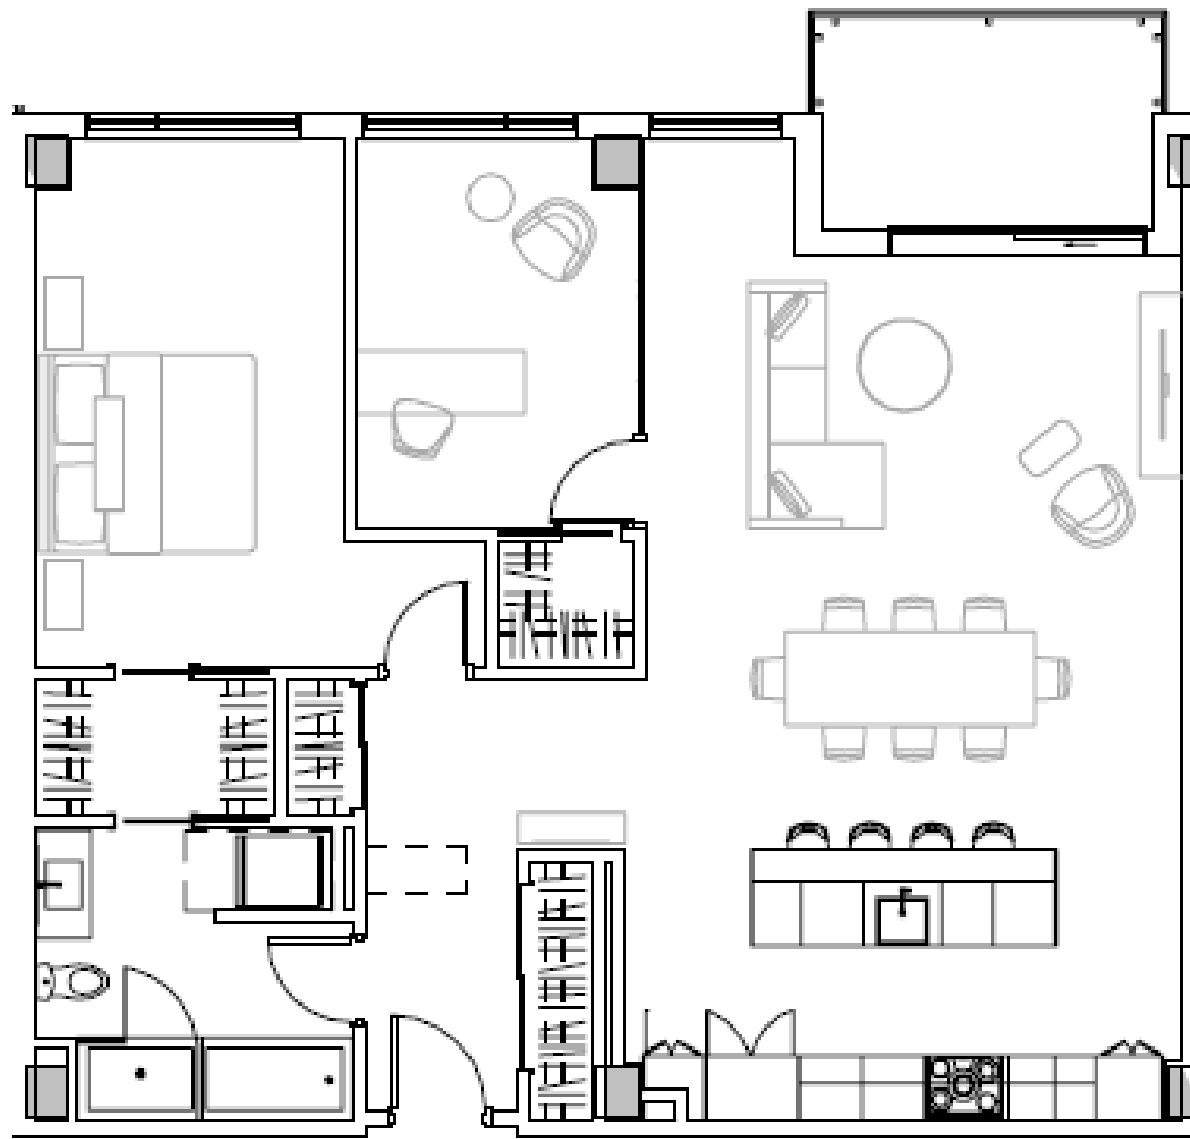

Condo 1208 2 chambres

Superficie nette : 1048 pi²
Superficie brute : 1197 pi²
Superficie balcons : 72 pi²
Superficie brute+balcons: 1269 pi²
Hauteur plafonds : 8'10''

Note: le mobilier et les électroménagers illustrés aux plans ne sont pas inclus au contrat et n'apparaissent qu'à titre indicatif. La superficie brute inclut les murs extérieurs et le mur du corridor. La superficie nette est mesurée à la face intérieure de tous les murs périphériques et inclut les cloisons intérieures. Les dimensions et les superficies sont présentés à titre indicatif et peuvent varier lors de la réalisation. Des modifications peuvent survenir sans préavis.

Condo 1208 2 chambres

Note: le mobilier et les électroménagers illustrés aux plans ne sont pas inclus au contrat et n'apparaissent qu'à titre indicatif. La superficie brute inclut les murs extérieurs et le mur du corridor. La superficie nette est mesurée à la face intérieure de tous les murs périphériques et inclut les cloisons intérieures. Les dimensions et les superficies sont présentés à titre indicatif et peuvent varier lors de la réalisation. Des modifications peuvent survenir sans préavis.