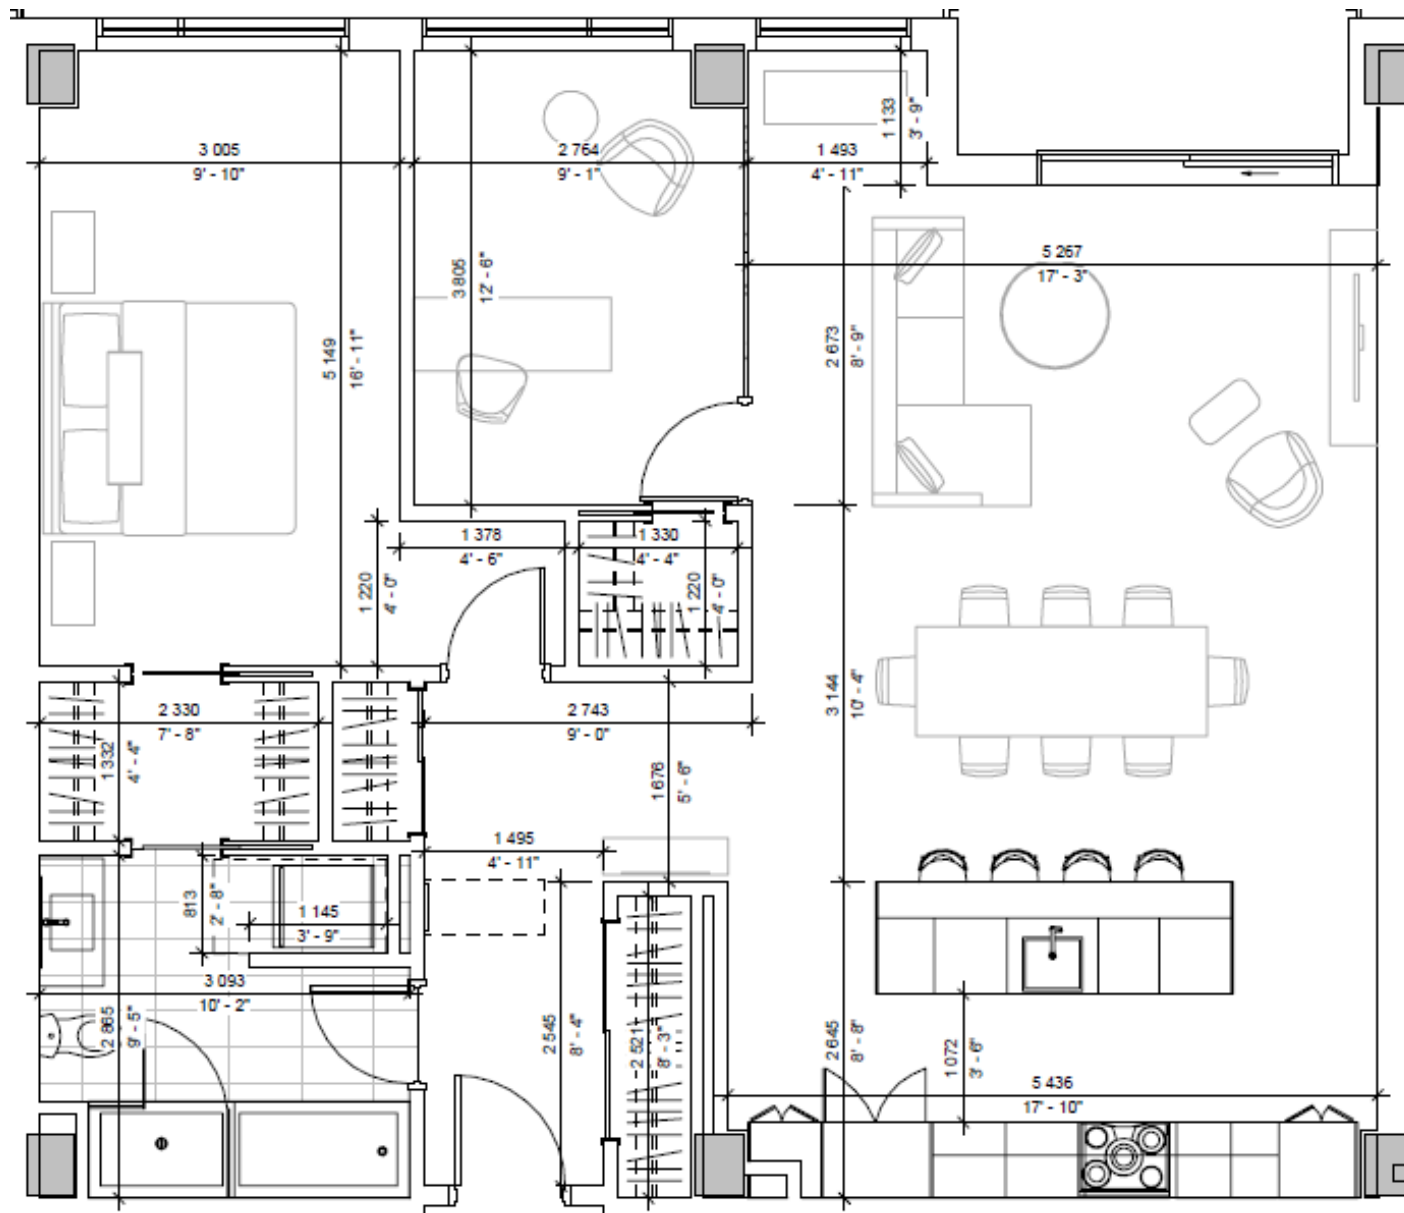

Condo 1208 2 chambres

Superficie nette : 1048 pi²
Superficie brute : 1197 pi²
Superficie balcons : 72 pi²
Superficie brute+balcons: 1269 pi²
Hauteur plafonds : 8'10''

Note: le mobilier et les électroménagers illustrés aux plans ne sont pas inclus au contrat et n'apparaissent qu'à titre indicatif. La superficie brute inclut les murs extérieurs et le mur du corridor. La superficie nette est mesurée à la face intérieure de tous les murs périphériques et inclut les cloisons intérieures. Les dimensions et les superficies sont présentés à titre indicatif et peuvent varier lors de la réalisation. Des modifications peuvent survenir sans préavis.

Condo 1208 2 chambres

Note: le mobilier et les électroménagers illustrés aux plans ne sont pas inclus au contrat et n'apparaissent qu'à titre indicatif. La superficie brute inclut les murs extérieurs et le mur du corridor. La superficie nette est mesurée à la face intérieure de tous les murs périphériques et inclut les cloisons intérieures. Les dimensions et les superficies sont présentés à titre indicatif et peuvent varier lors de la réalisation. Des modifications peuvent survenir sans préavis.