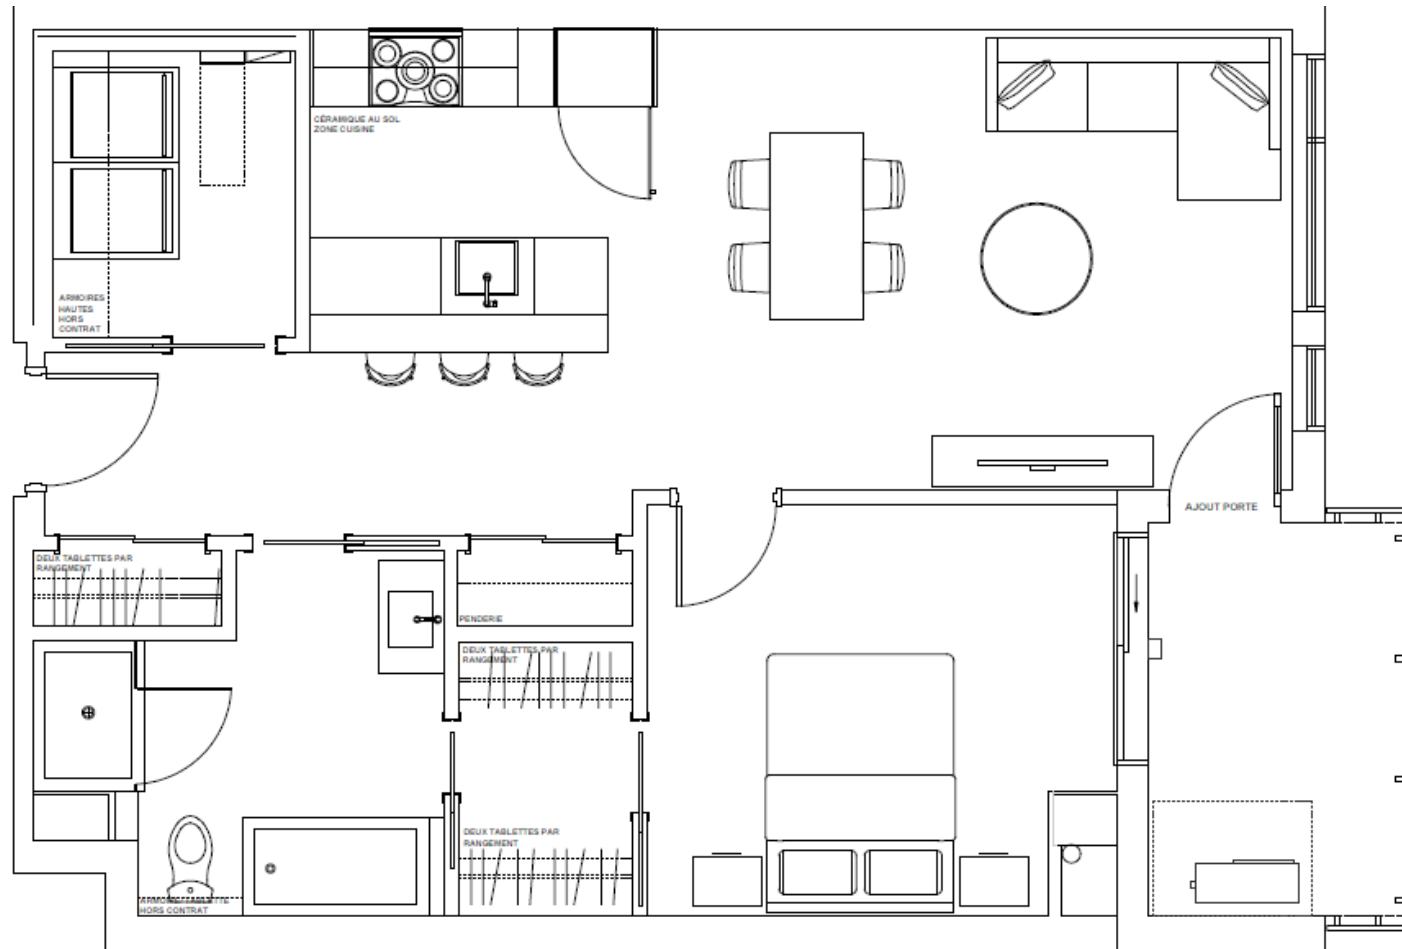

Unité 1 chambre 718-818-918-1018

Superficie nette : 740 pi²
Superficie brute : 809 pi²
Superficie balcon : 72 pi²
Superficie brute+balcon : 881 pi²
Hauteur plafonds : 8'4''

Note: le mobilier et les électroménagers illustrés aux plans ne sont pas inclus au contrat et n'apparaissent qu'à titre indicatif. La superficie brute inclut les murs extérieurs et le mur du corridor. La superficie nette est mesurée à la face intérieure de tous les murs périphériques et inclut les cloisons intérieures. Les dimensions et les superficies sont présentés à titre indicatif et peuvent varier lors de la réalisation. Des modifications peuvent survenir sans préavis.