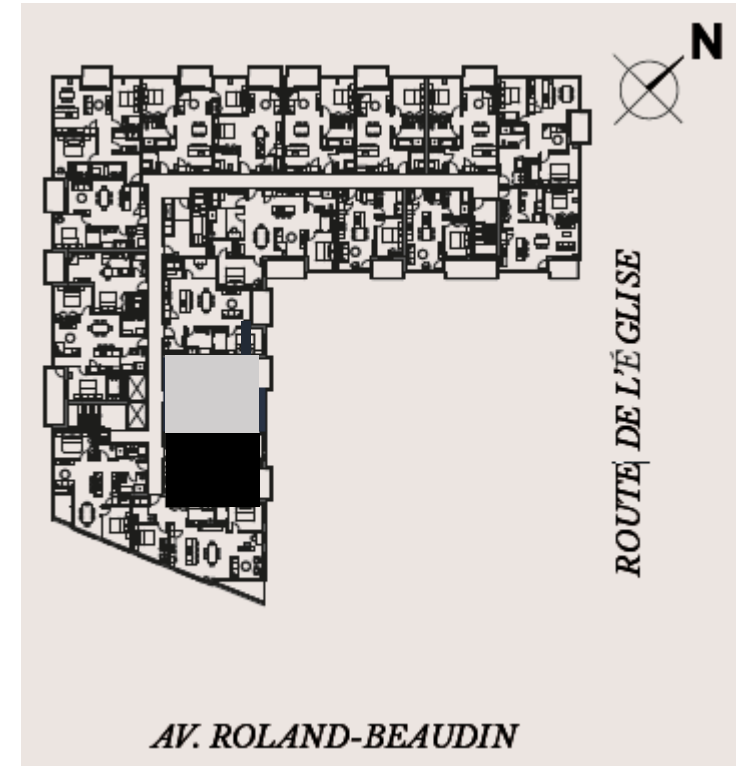

Unité 1 chambre 718-818-918-1018

Superficie nette : 740 pi²
Superficie brute : 809 pi²
Superficie balcon : 72 pi²
Superficie brute+balcon : 881 pi²
Hauteur plafonds : 8'4''

Note: le mobilier et les électroménagers illustrés aux plans ne sont pas inclus au contrat et n'apparaissent qu'à titre indicatif. La superficie brute inclut les murs extérieurs et le mur du corridor. La superficie nette est mesurée à la face intérieure de tous les murs périphériques et inclut les cloisons intérieures. Les dimensions et les superficies sont présentés à titre indicatif et peuvent varier lors de la réalisation. Des modifications peuvent survenir sans préavis.