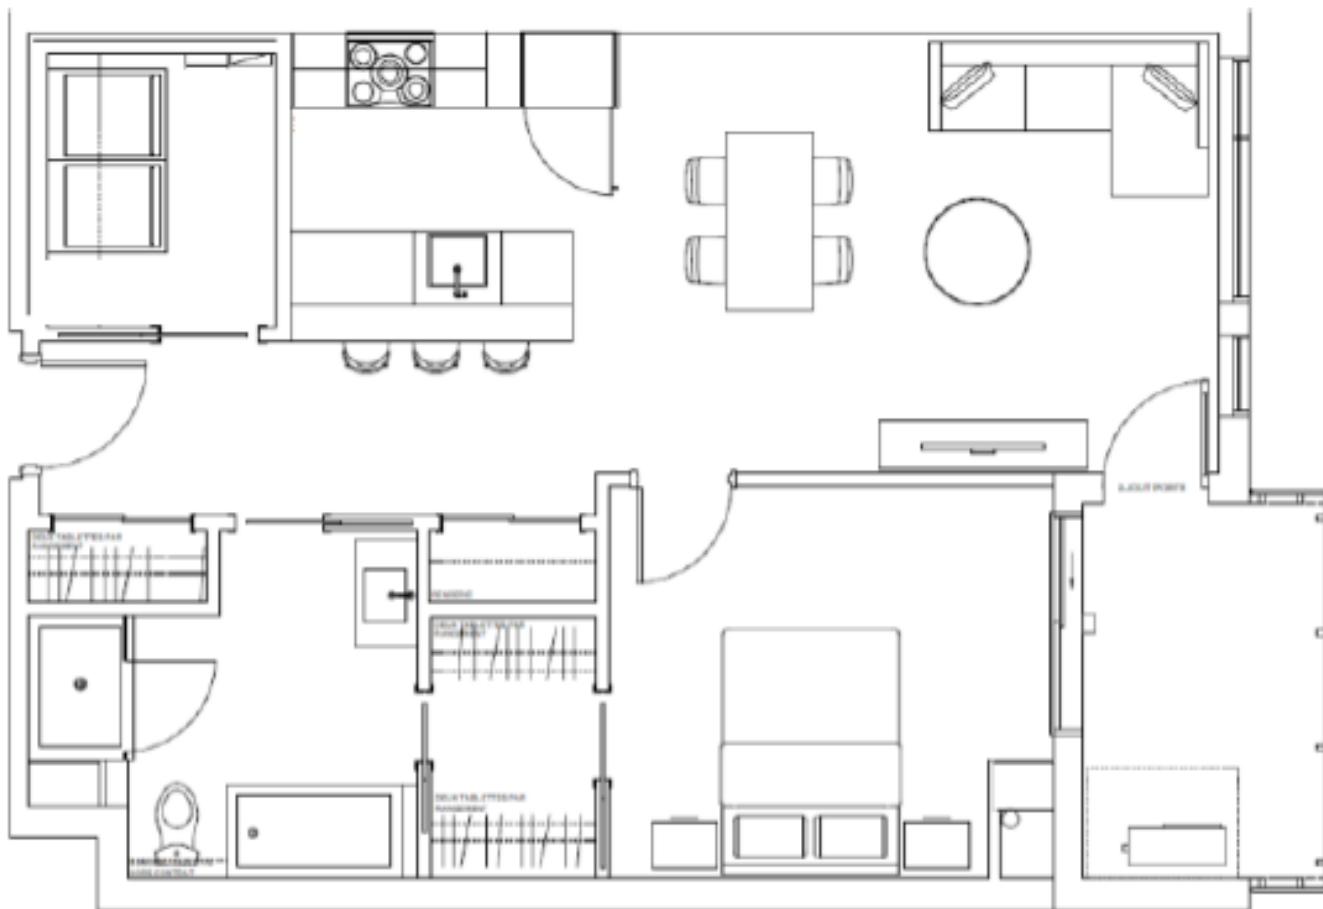

Condo locatif 1018 1 chambre

Disponible 1^{er} janvier 2021

Superficie brute : 809 pc

Inclus:

1 case de stationnement intérieur

1 espace de rangement

Eau chaude

INFO LOCATION : 418-559-2005

jerome.trudel@capwood.ca

Note: le mobilier et les électroménagers illustrés aux plans ne sont pas inclus au contrat et n'apparaissent qu'à titre indicatif. La superficie brute inclut les murs extérieurs et le mur du corridor. La superficie nette est mesurée à la face intérieure de tous les murs périphériques et inclut les cloisons intérieures. Les dimensions et les superficies sont présentés à titre indicatif et peuvent varier lors de la réalisation. Des modifications peuvent survenir sans préavis.