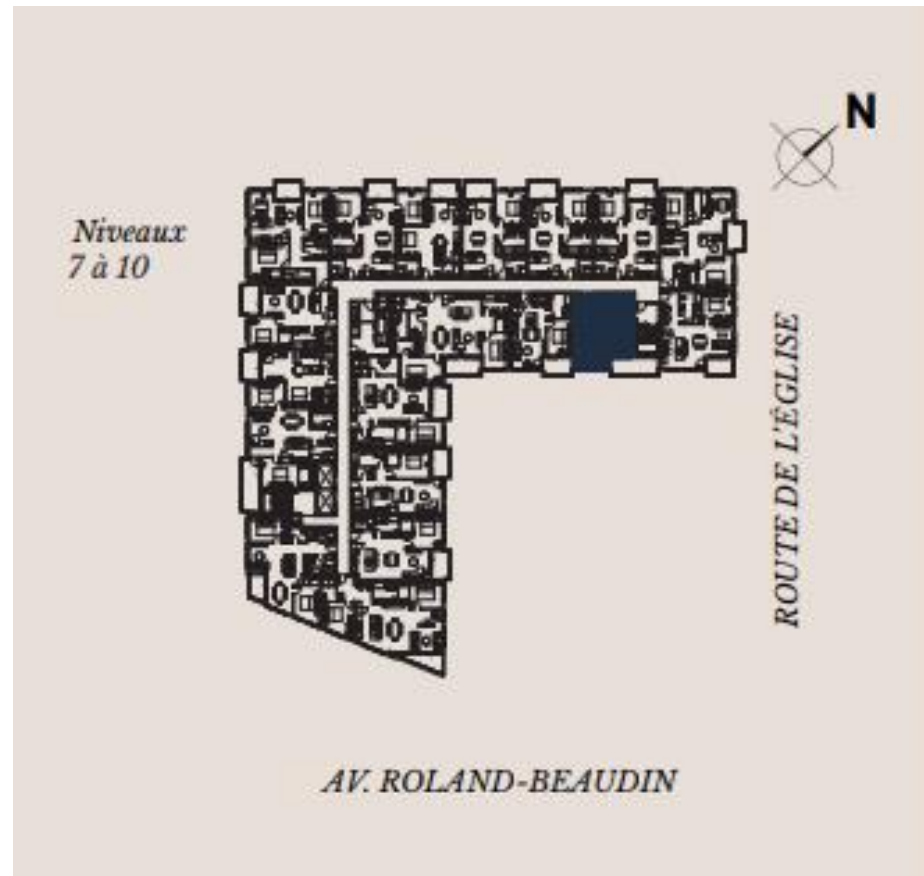

Condo locatif 813

1 chambre

INFO LOCATION : 418-559-2005
jerome.trudel@capwood.ca

Disponible 1^{er} décembre 2020

Superficie brute : 646 pc

Inclut:

1 case de stationnement intérieur

1 espace de rangement