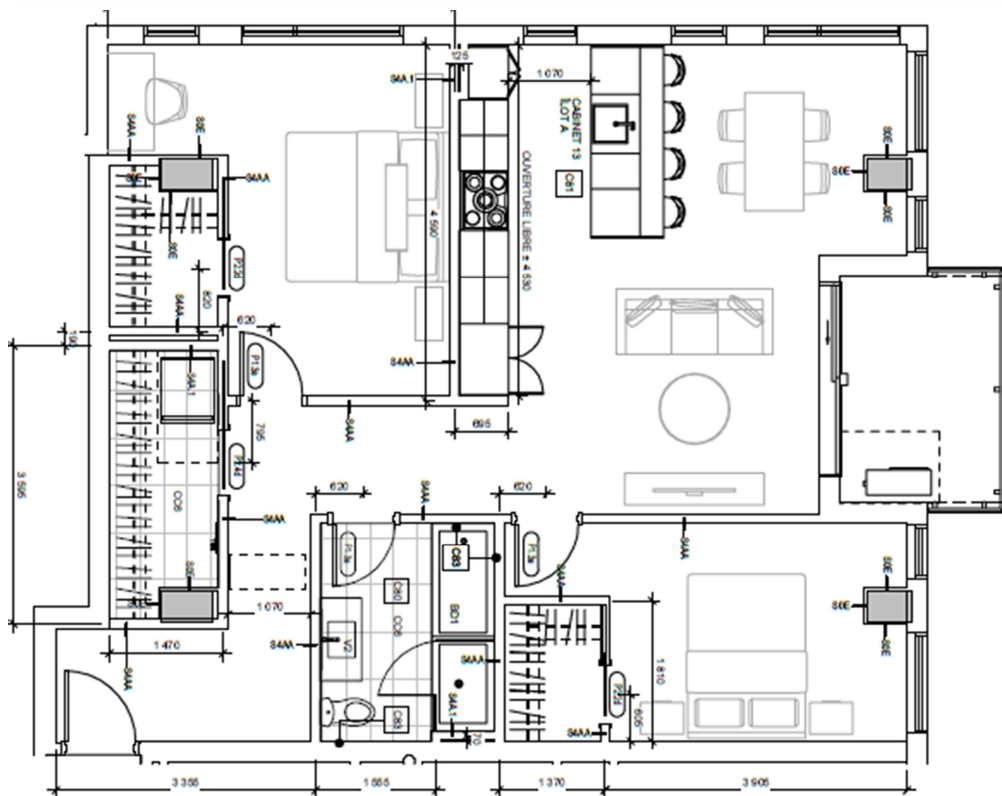

Condo locatif 805 2 chambres

Note: le mobilier et les électroménagers illustrés aux plans ne sont pas inclus au contrat et n'apparaissent qu'à titre indicatif. La superficie brute inclut les murs extérieurs et le mur du corridor. La superficie nette est mesurée à la face intérieure de tous les murs périphériques et inclut les cloisons intérieures. Les dimensions et les superficies sont présentées à titre indicatif et peuvent varier lors de la réalisation. Des modifications peuvent survenir sans préavis.

Disponible 1^{er} décembre 2020

Superficie brute : 1050 pc

Inclus:

1 case de stationnement intérieur

1 espace de rangement

Eau chaude

INFO LOCATION : 418-559-2005

jerome.trudel@capwood.ca