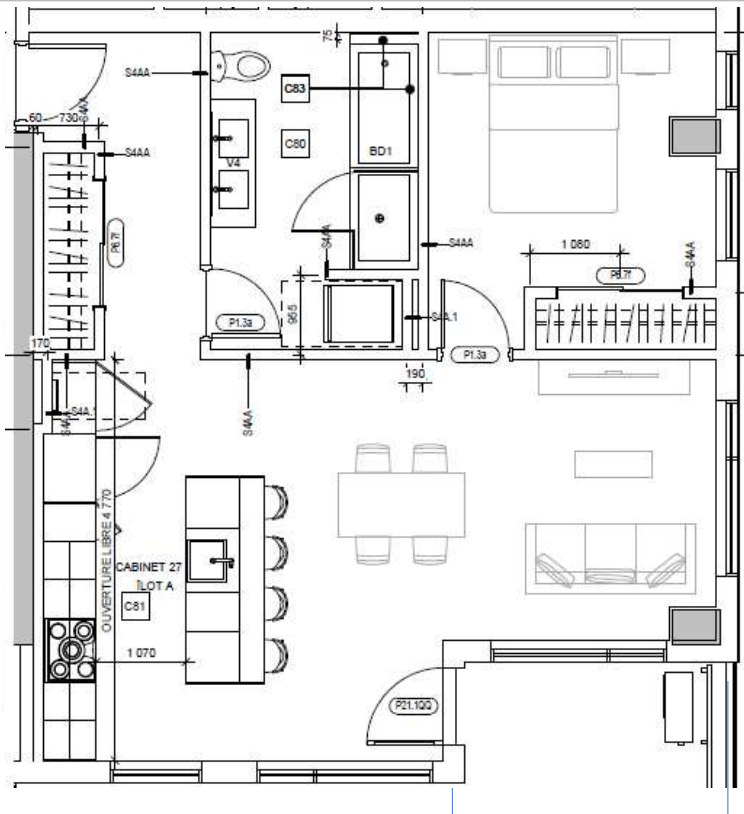

Condo locatif 812 1 chambre

Disponible 1^{er} décembre 2020

Superficie brute : 790 pc

Inclus:

1 case de stationnement intérieur

1 espace de rangement

Eau chaude

INFO LOCATION : 418-559-2005

jerome.trudel@capwood.ca

Note: le mobilier et les électroménagers illustrés aux plans ne sont pas inclus au contrat et n'apparaissent qu'à titre indicatif. La superficie brute inclut les murs extérieurs et le mur du corridor. La superficie nette est mesurée à la face intérieure de tous les murs périphériques et inclut les cloisons intérieures. Les dimensions et les superficies sont présentées à titre indicatif et peuvent varier lors de la réalisation. Des modifications peuvent survenir sans préavis.