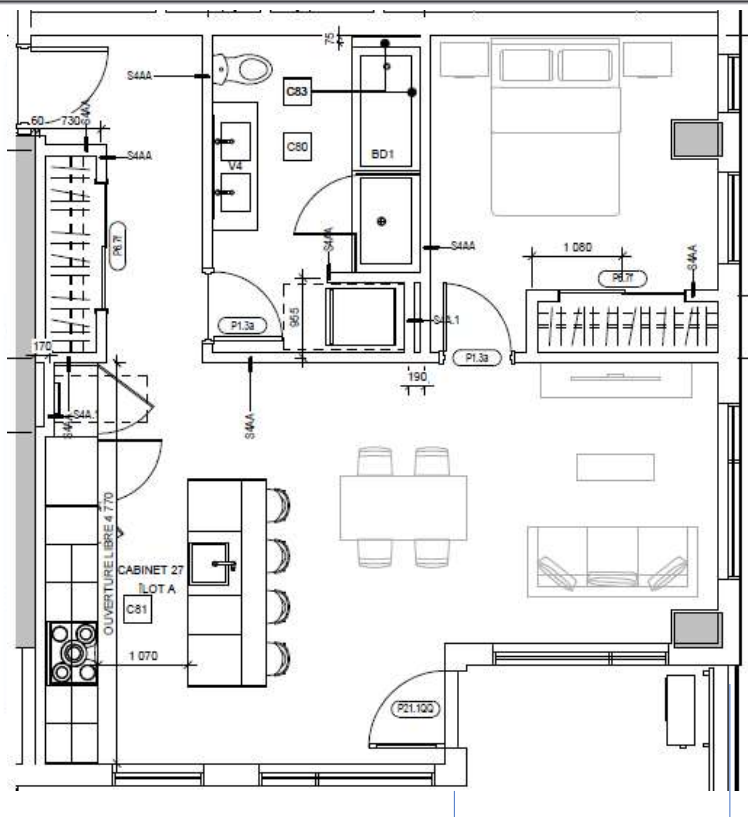

Condo locatif 912 1 chambre

Disponible 1^{er} décembre 2020
Superficie brute : 790 pc
Inclus:
1 case de stationnement intérieur
1 espace de rangement
Eau chaude

INFO LOCATION : 418-559-2005
jerome.trudel@capwood.ca

Note: le mobilier et les électroménagers illustrés aux plans ne sont pas inclus au contrat et n'apparaissent qu'à titre indicatif. La superficie brute inclut les murs extérieurs et le mur du corridor. La superficie nette est mesurée à la face intérieure de tous les murs périphériques et inclut les cloisons intérieures. Les dimensions et les superficies sont présentées à titre indicatif et peuvent varier lors de la réalisation. Des modifications peuvent survenir sans préavis.