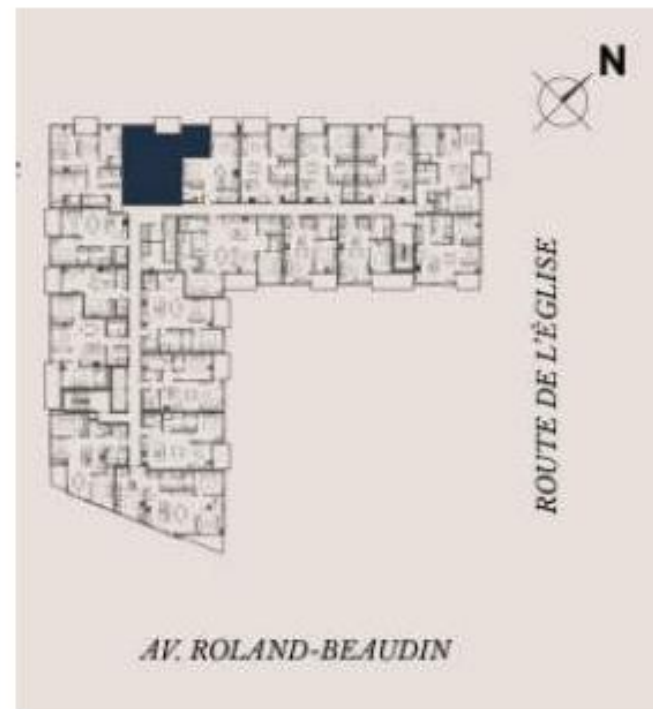

CONDO LOCATIF 1006

2 chambres

Disponible 1^{er} décembre 2020

Superficie brute : 939 pc

Inclus:

1 case de stationnement intérieur

1 espace de rangement

Eau chaude