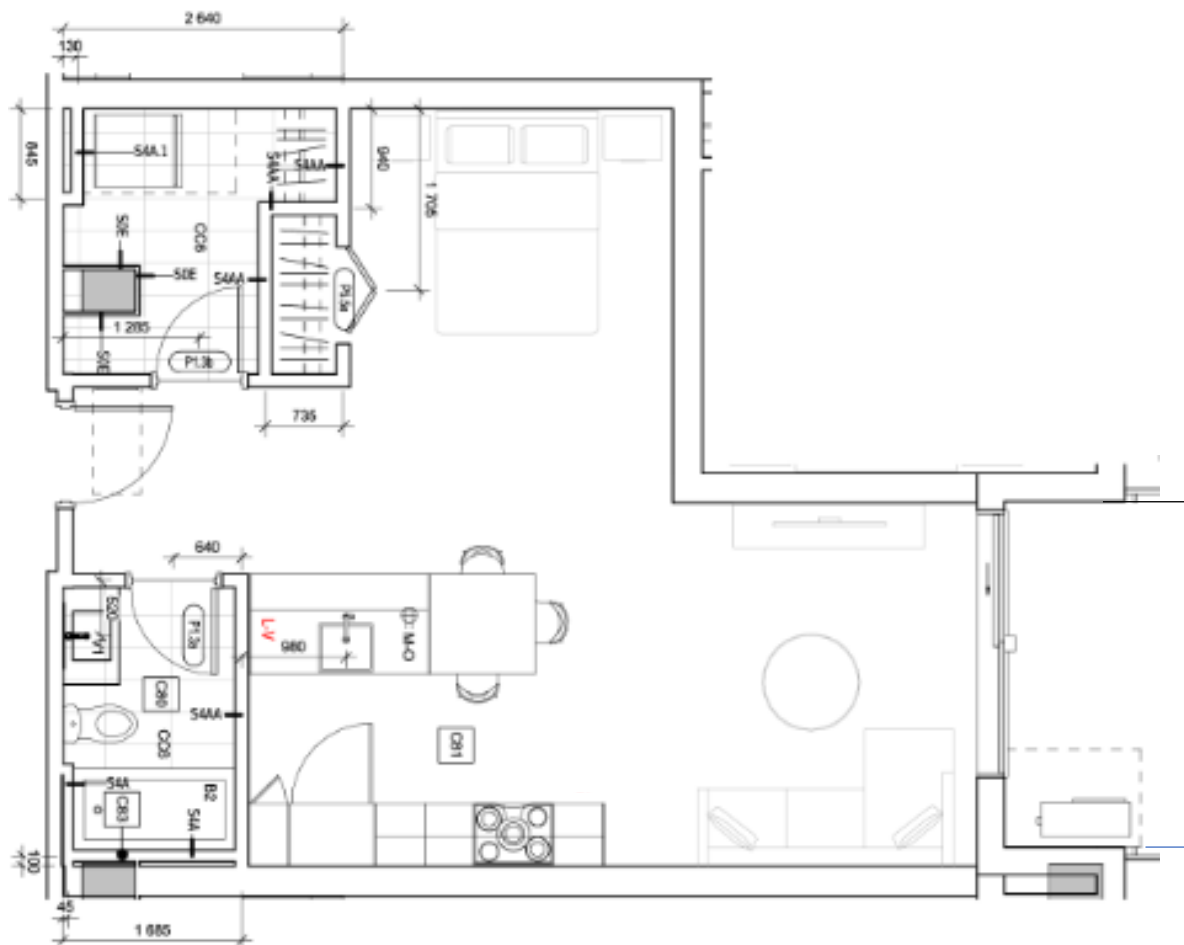

Condo locatif 1007 Studio

Disponible 1^{er} janvier 2021
Superficie brute : 604 pc
Inclus: Eau chaude
1 espace de rangement

INFO LOCATION : 418-559-2005
jerome.trudel@capwood.ca

Note: le mobilier et les électroménagers illustrés aux plans ne sont pas inclus au contrat et n'apparaissent qu'à titre indicatif. La superficie brute inclut les murs extérieurs et le mur du corridor. La superficie nette est mesurée à la face intérieure de tous les murs périphériques et inclut les cloisons intérieures. Les dimensions et les superficies sont présentés à titre indicatif et peuvent varier lors de la réalisation. Des modifications peuvent survenir sans préavis.