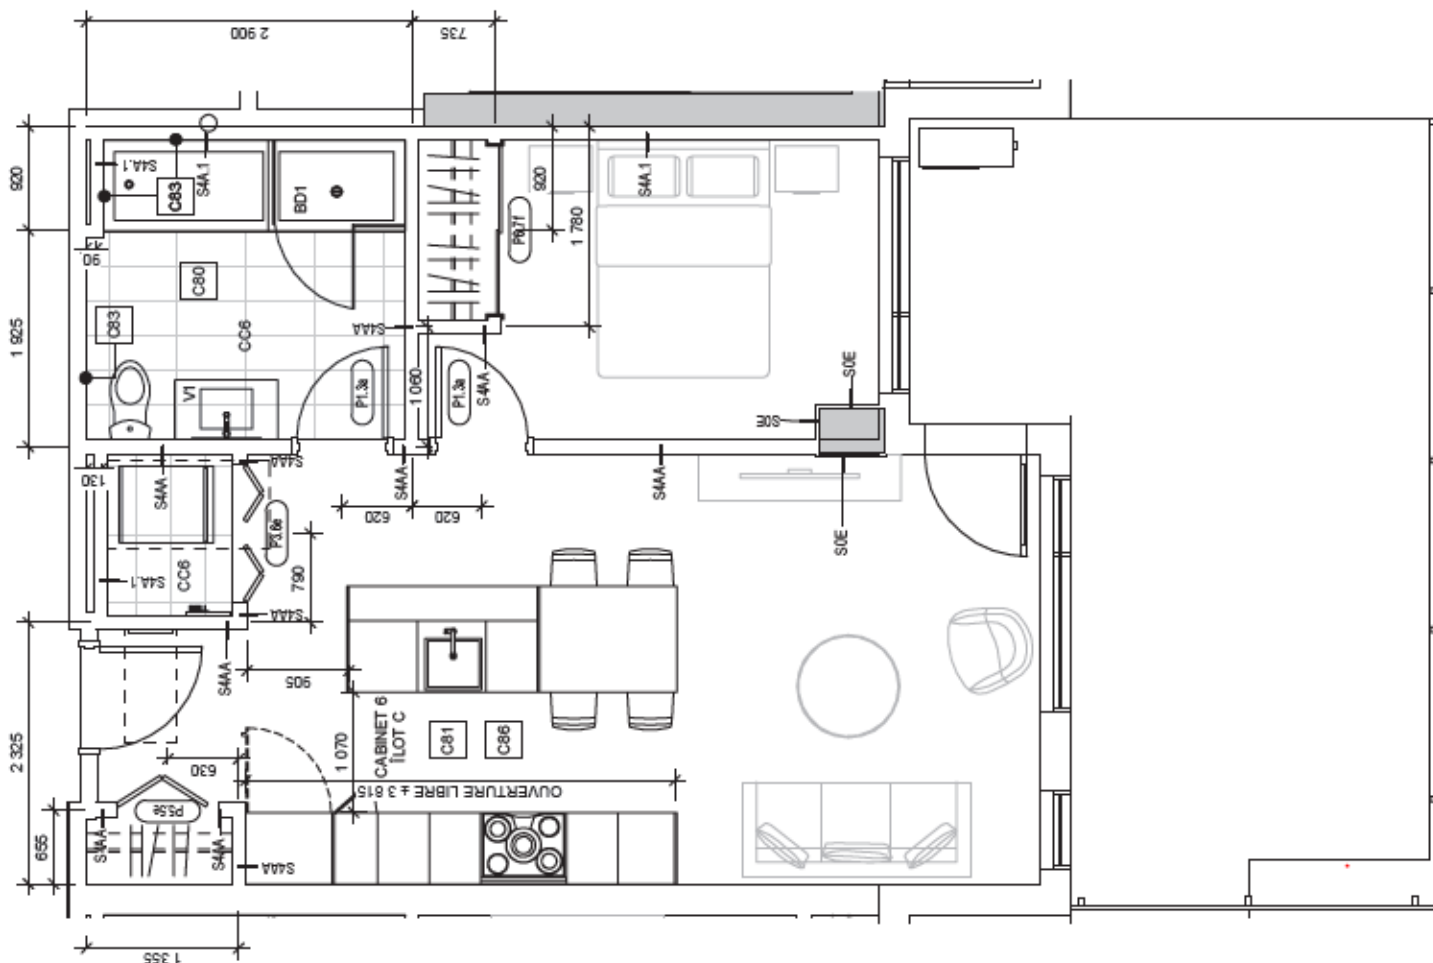

Unité 613 avec terrasse 1 chambre

Disponible 1^{er} décembre 2020

Superficie brute : 643 pc

Inclus: Eau chaude

1 espace de rangement

5 électroménagers

Rideaux

INFO LOCATION : 418-559-2005

jerome.trudel@capwood.ca

Note: le mobilier et les électroménagers illustrés aux plans ne sont pas inclus au contrat et n'apparaissent qu'à titre indicatif. La superficie brute inclut les murs extérieurs et le mur du corridor. La superficie nette est mesurée à la face intérieure de tous les murs périphériques et inclut les cloisons intérieures. Les dimensions et les superficies sont présentés à titre indicatif et peuvent varier lors de la réalisation. Des modifications peuvent survenir sans préavis.