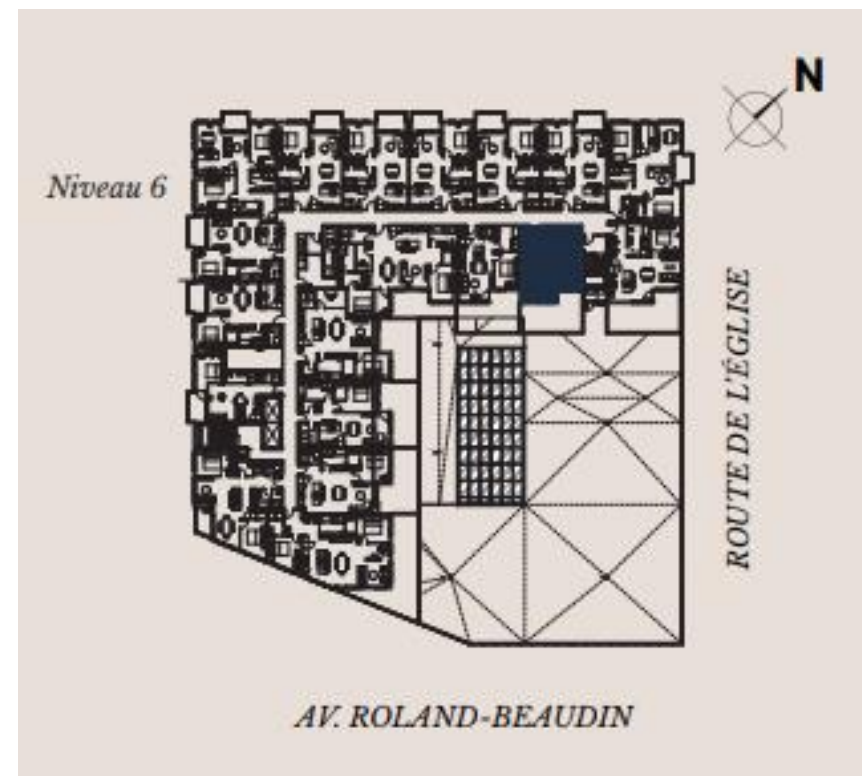

Unité 613 avec terrasse 1 chambre

Disponible 1^{er} décembre 2020

Superficie brute : 643 pc

Inclus: Eau chaude

1 espace de rangement

5 électroménagers

Rideaux

INFO LOCATION : 418-559-2005

jerome.trudel@capwood.ca

Note: le mobilier et les électroménagers illustrés aux plans ne sont pas inclus au contrat et n'apparaissent qu'à titre indicatif. La superficie brute inclut les murs extérieurs et le mur du corridor. La superficie nette est mesurée à la face intérieure de tous les murs périphériques et inclut les cloisons intérieures. Les dimensions et les superficies sont présentés à titre indicatif et peuvent varier lors de la réalisation. Des modifications peuvent survenir sans préavis.