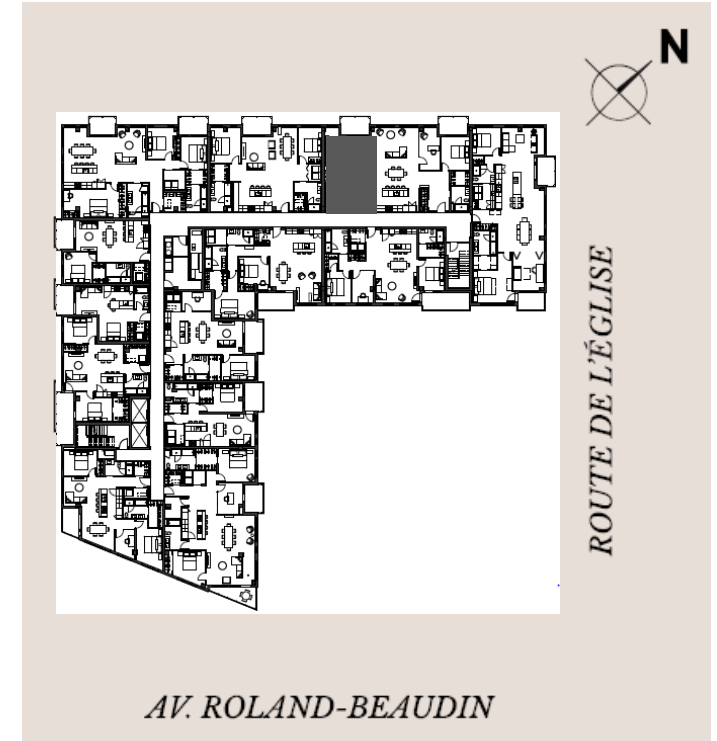

# Condo studio 1207

Superficie nette : 465 pi<sup>2</sup>  
Superficie brute : 541 pi<sup>2</sup>  
Superficie balcons : 73 pi<sup>2</sup>  
Superficie brute+balcons: 614 pi<sup>2</sup>  
Hauteur plafonds : 8'10"