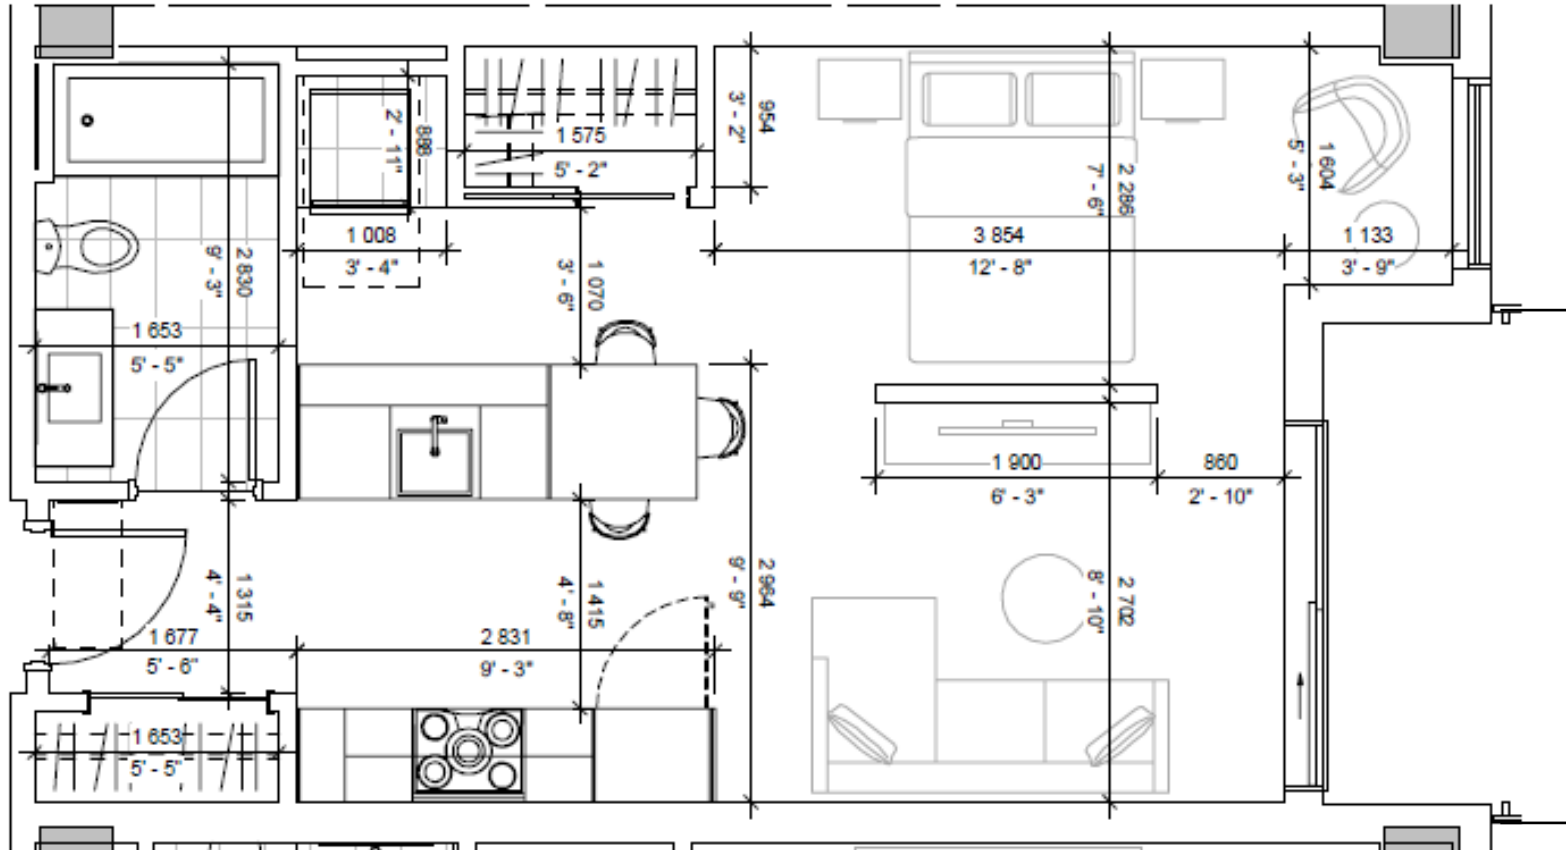

# Condo studio 1207

Superficie nette : 465 pi<sup>2</sup>  
Superficie brute : 541 pi<sup>2</sup>  
Superficie balcons : 73 pi<sup>2</sup>  
Superficie brute+balcons: 614 pi<sup>2</sup>  
Hauteur plafonds : 8'10"

Note: le mobilier et les électroménagers illustrés aux plans ne sont pas inclus au contrat et n'apparaissent qu'à titre indicatif. La superficie brute inclut les murs extérieurs et le mur du corridor. La superficie nette est mesurée à la face intérieure de tous les murs périphériques et inclut les cloisons intérieures. Les dimensions et les superficies sont présentés à titre indicatif et peuvent varier lors de la réalisation. Des modifications peuvent survenir sans préavis.