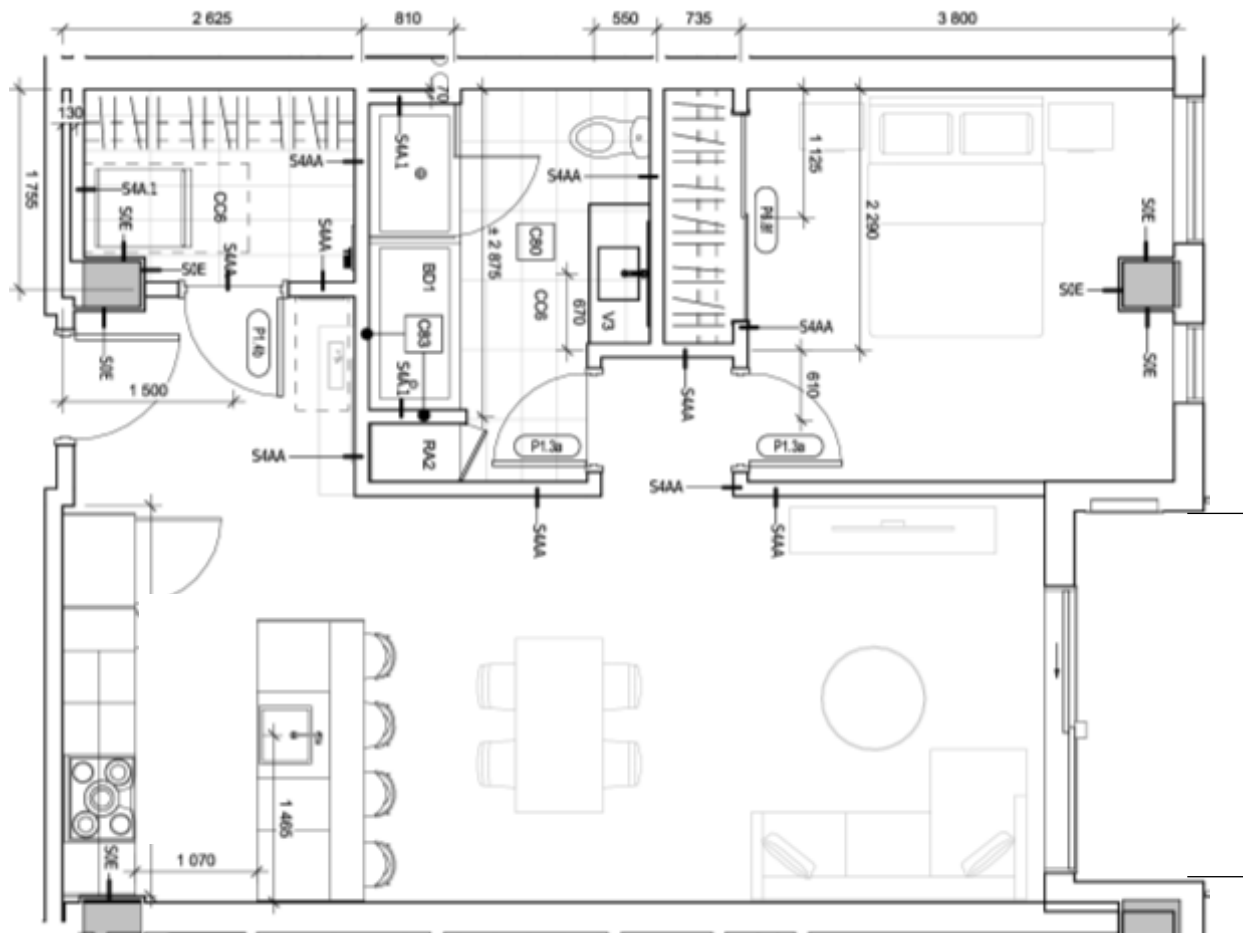

Condo locatif 1010

1 chambre

INFO LOCATION : 418-559-2005
jerome.trudel@capwood.ca

Disponible 1^{er} janvier 2021

Superficie brute : 770 pc

Inclus:

1 case de stationnement intérieur

1 espace de rangement

Eau chaude

Note: le mobilier et les électroménagers illustrés aux plans ne sont pas inclus au contrat et n'apparaissent qu'à titre indicatif. La superficie brute inclut les murs extérieurs et le mur du corridor. La superficie nette est mesurée à la face intérieure de tous les murs périphériques et inclut les cloisons intérieures. Les dimensions et les superficies sont présentées à titre indicatif et peuvent varier lors de la réalisation. Des modifications peuvent survenir sans préavis.