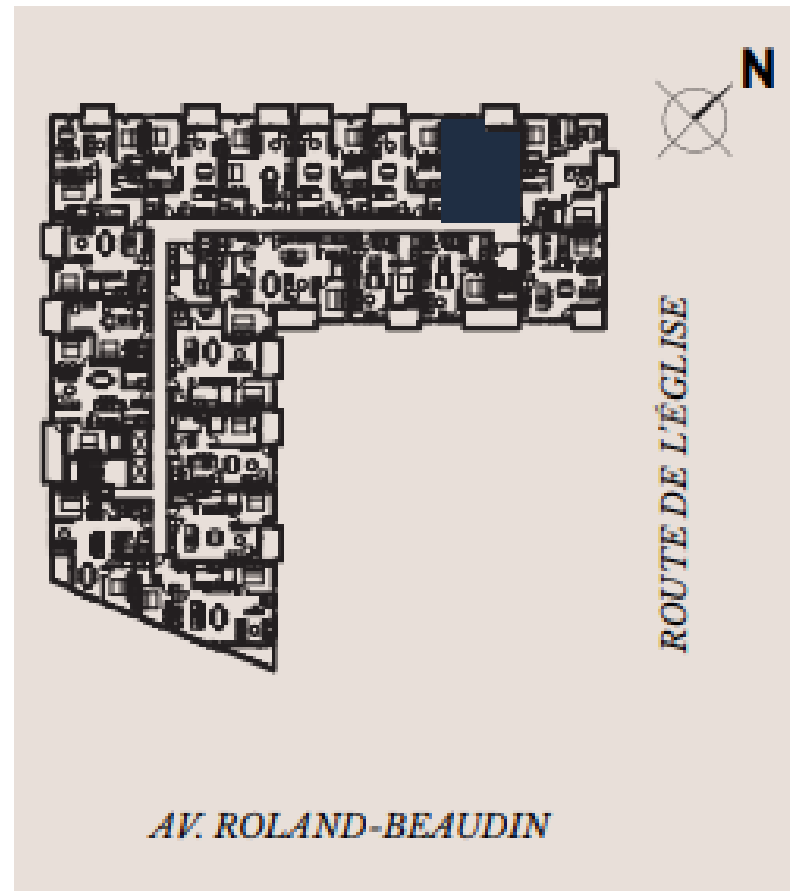

Condo locatif 1010

1 chambre

INFO LOCATION : 418-559-2005
jerome.trudel@capwood.ca

Disponible 1^{er} janvier 2021

Superficie brute : 770 pc

Inclus:

1 case de stationnement intérieur

1 espace de rangement

Eau chaude

Note: le mobilier et les électroménagers illustrés aux plans ne sont pas inclus au contrat et n'apparaissent qu'à titre indicatif. La superficie brute inclut les murs extérieurs et le mur du corridor. La superficie nette est mesurée à la face intérieure de tous les murs périphériques et inclut les cloisons intérieures. Les dimensions et les superficies sont présentées à titre indicatif et peuvent varier lors de la réalisation. Des modifications peuvent survenir sans préavis.