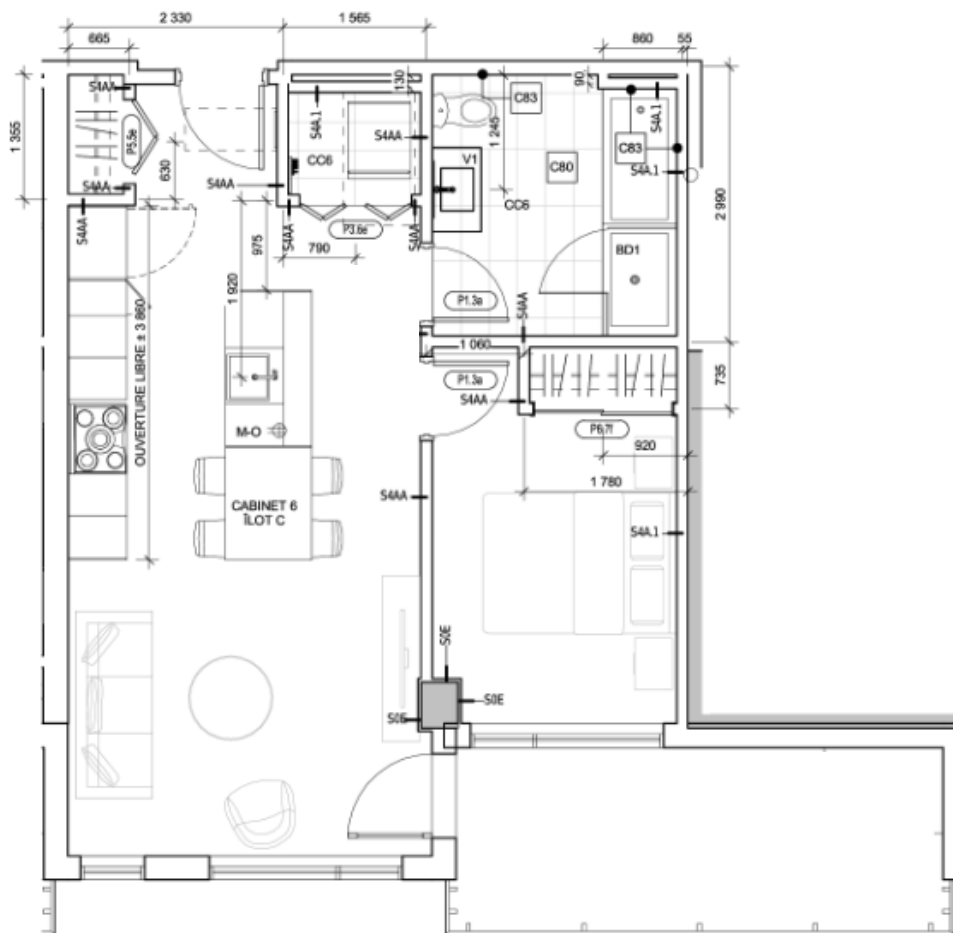

Condo locatif 1013

1 chambre

INFO LOCATION : 418-559-2005
jerome.trudel@capwood.ca

Disponible 1^{er} janvier 2021

Superficie brute : 646 pc

Inclus:

1 case de stationnement intérieur

1 espace de rangement

Eau chaude

Note: le mobilier et les électroménagers illustrés aux plans ne sont pas inclus au contrat et n'apparaissent qu'à titre indicatif. La superficie brute inclut les murs extérieurs et le mur du corridor. La superficie nette est mesurée à la face intérieure de tous les murs périphériques et inclut les cloisons intérieures. Les dimensions et les superficies sont présentés à titre indicatif et peuvent varier lors de la réalisation. Des modifications peuvent survenir sans préavis.