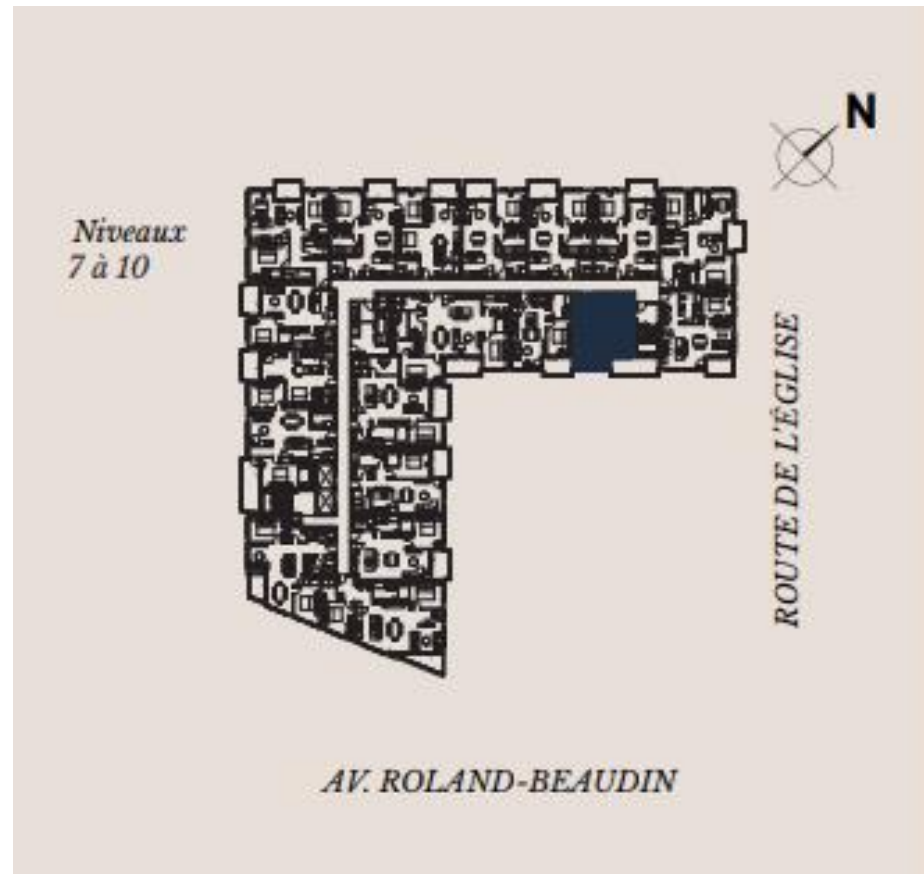

# Condo locatif 913

## 1 chambre

INFO LOCATION : 418-559-2005  
jerome.trudel@capwood.ca

Disponible 1<sup>er</sup> décembre 2020

Superficie brute : 646 pc

Inclut:

1 case de stationnement intérieur

1 espace de rangement

5 électroménagers, rideaux