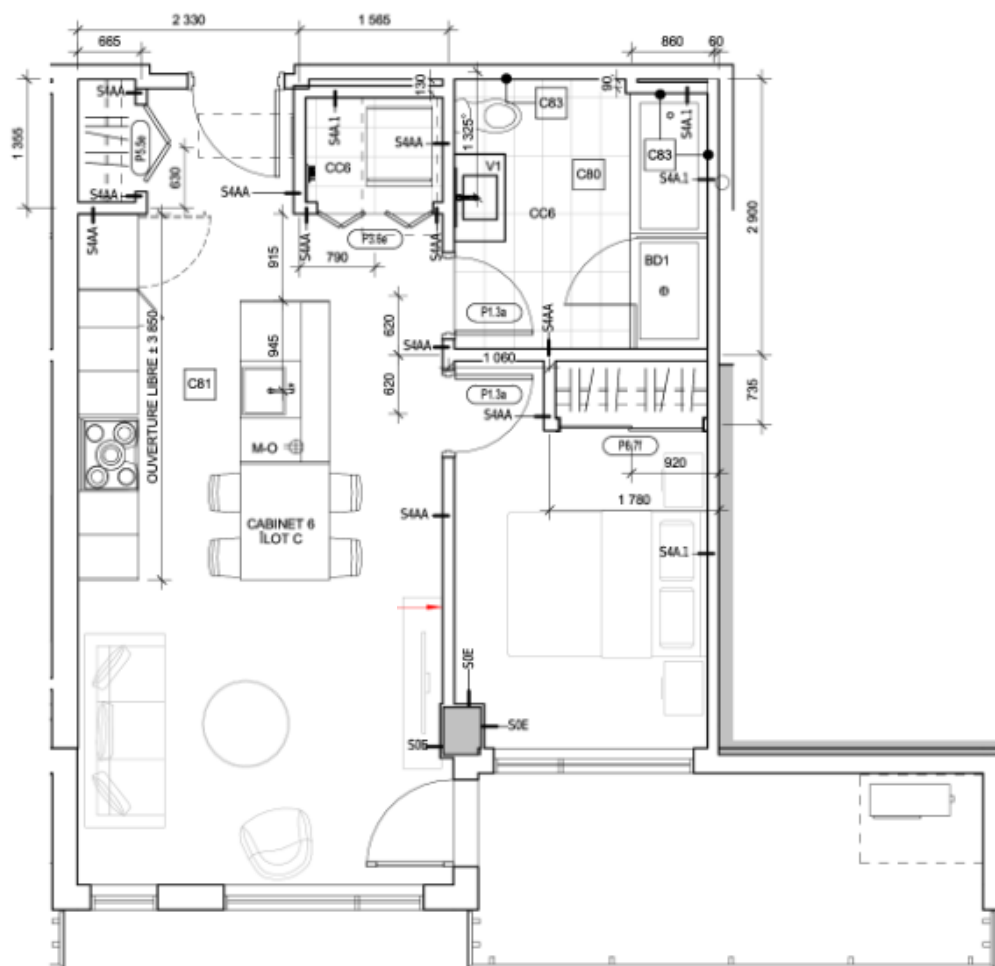

# Condo locatif 913

## 1 chambre

INFO LOCATION : 418-559-2005  
jerome.trudel@capwood.ca

Disponible 1<sup>er</sup> décembre 2020

Superficie brute : 646 pc

Inclut:

1 case de stationnement intérieur

1 espace de rangement

5 électroménagers, rideaux

Note: le mobilier et les électroménagers illustrés aux plans ne sont pas inclus au contrat et n'apparaissent qu'à titre indicatif. La superficie brute inclut les murs extérieurs et le mur du corridor. La superficie nette est mesurée à la face intérieure de tous les murs périphériques et inclut les cloisons intérieures. Les dimensions et les superficies sont présentés à titre indicatif et peuvent varier lors de la réalisation. Des modifications peuvent survenir sans préavis.