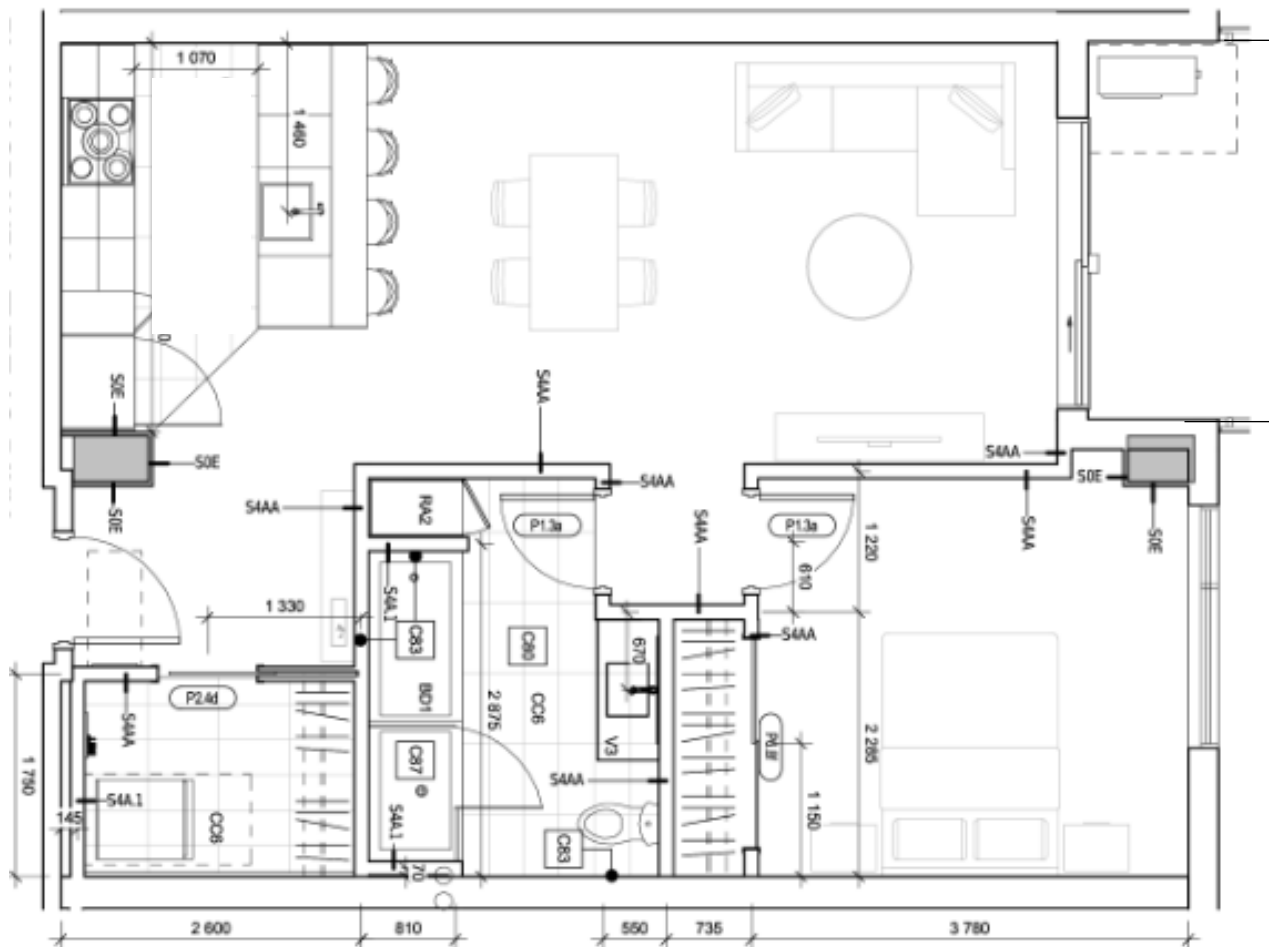

Condo 3 ½ locatif 809

INFO : 418-559-2005

jerome.trudel@capwood.ca

Disponible 1^{er} janvier 2021
Superficie brute : 775 pc

Inclus:
1 espace de rangement
Eau chaude

Note: le mobilier et les électroménagers illustrés aux plans ne sont pas inclus au contrat et n'apparaissent qu'à titre indicatif. La superficie brute inclut les murs extérieurs et le mur du corridor. La superficie nette est mesurée à la face intérieure de tous les murs périphériques et inclut les cloisons intérieures. Les dimensions et les superficies sont présentés à titre indicatif et peuvent varier lors de la réalisation. Des modifications peuvent survenir sans préavis.